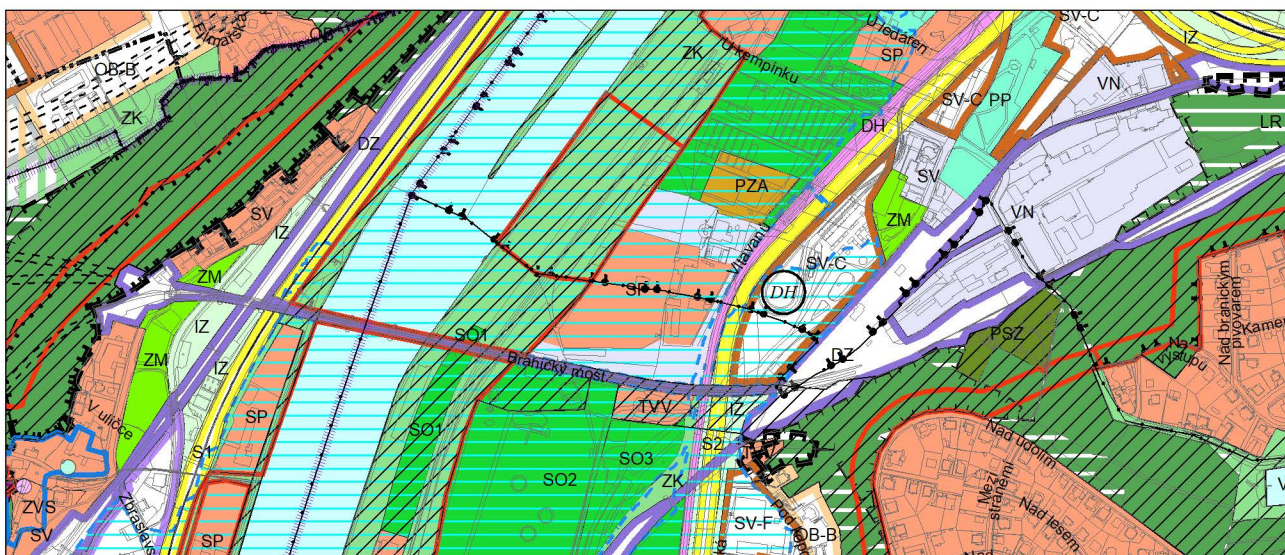

Výkres č. 31 – Podrobné členění ploch zeleně, platný stav k 1. 1. 2019

M 1 : 10 000

Promítnutí změny do výkresu č. 31 - Podrobné členění ploch zeleně, platný stav k 1. 1. 2019

M 1 : 10 000